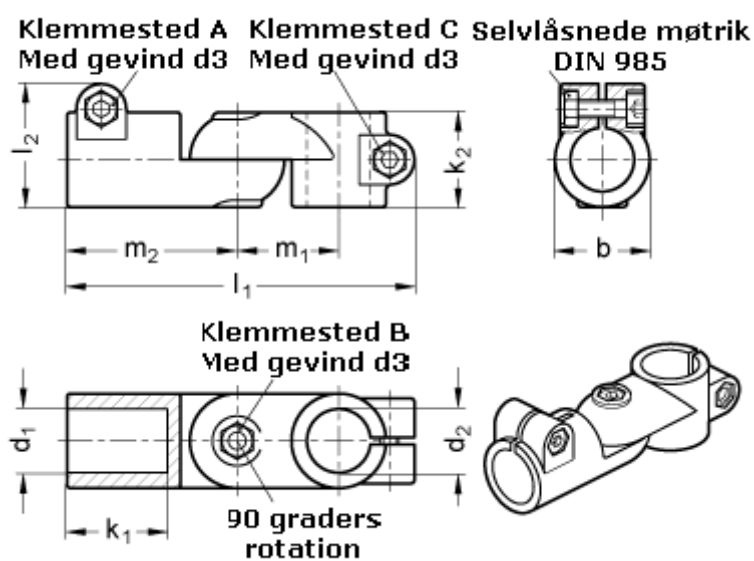

Varenummer: 20284B40B40T2SW
Beskrivelse: E+G laskeforbindelse
GN284-B40-B40-T-2-SW

Mål

b = 65	m1 = 70
d1 = B40	m2 = 115
d2 = B40	
d3 = M10	
k1 = 74.0	
k2 = 65	
l1 = 230	
l2 = 77.5	